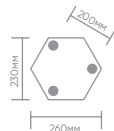

# Feron

Материал: металл, стекло

100W  
на патрон

E27

230V

Монтажные размеры PL8115, PL8114, PL8111:

**PL8115** арт. 11243

LxWxH, мм  
(400x580x2120)

**PL8114** арт. 11242

LxWxH, мм  
(155x590x2120)

**PL8111** арт. 11241

LxWxH, мм  
(160x160x2060)

**PL8105** арт. 11248

LxWxH, мм  
(160x160x840)

**PL8102** арт. 11245

LxWxH, мм  
(160x220x450)

Монтажные размеры PL8110:

**PL8110** арт. 11240

LxWxH, мм  
(160x160x1140)

**PL8101** арт. 11244

LxWxH, мм  
(160x220x450)

Классика всегда актуальна. В саду или парке, на террасе или в патио, как часть общего освещения или акцент.