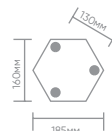

# Feron

Материал: металл, стекло

100W  
на патрон

E27

230V

Монтажные размеры PL8115, PL8114, PL8111:

**PL8115** арт. 11243

LxWxH, мм  
(400x580x2120)

**PL8114** арт. 11242

LxWxH, мм  
(155x590x2120)

**PL8111** арт. 11241

LxWxH, мм  
(160x160x2060)

**PL8105** арт. 11248

LxWxH, мм  
(160x160x840)

**PL8102** арт. 11245

LxWxH, мм  
(160x220x450)

Монтажные размеры PL8110:

**PL8110** арт. 11240

LxWxH, мм  
(160x160x1140)

**PL8101** арт. 11244

LxWxH, мм  
(160x220x450)

Классика всегда актуальна. В саду или парке, на террасе или в патио, как часть общего освещения или акцент.